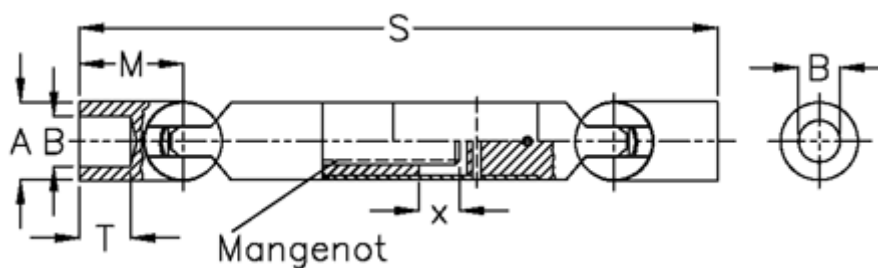

Varenummer: 078651001  
Beskrivelse: Kugleled med udtræk 0.865.100.001  
s=520 x=60 boring 40

## Mål

A	= 65
B H7	= 40
M	= 95.0
Mangenot	= 6x36x42
MD max. Nm	= 700
s	= 520
T	= 46
x	= 60